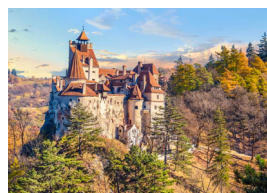

EUROPA ORIENTALE

GRAN TOUR POLONIA - 8 gg
ROMANIA, UNA VERA FAVOLA - 8 gg
GRECIA CLASSICA E METEORE - 8 gg